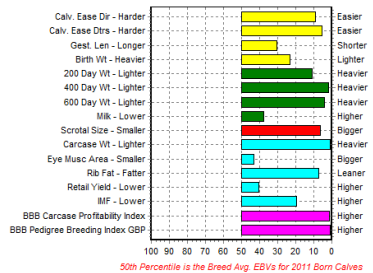

EBV Percentiles for TWYNING ASH ADMIRAL (SR)

Sire: Twyning Ash Troy	GS: Hazelwood Freshman
	GD: Twyning Ash Jennifer
Dam: Twyning Ash Rena	GS: Twyning Ash Nobby
	GD: Twyning Ash Juniper

www.semenstore.co.uk

www.britishbluecattle.org

Wanting to buy semen? But don't have a computer – Contact the office on 01768 88775 and we will make it happen!